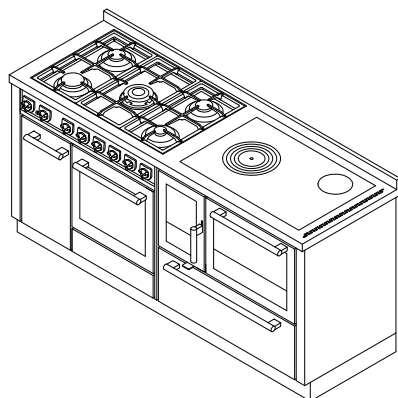

MB180**MONOBLOC série "CLASSICA"** **de manincor**

mm 1800x600x860

certification CE EN-12815

ARTE 11

ARTE 12

ARTE 13

ARTE 14

Disponible avec les couleurs:

Blanc, Bleu, Vert, Gris, Noir, Rouge, Ivoire, Rouille, Acier inox

(poignées en inox satiné)

Arte 11, 12, 13, 14

Blanc, Bleu, Vert, Gris, Noir, Rouge, Ivoire, Rouille

(pommeau au choix nickelé brillant-satiné-laiton brillant)

Cuisinière à bois mod. F90 combinée à droite ou à gauche avec une cuisinière au gaz profi mod. G90

ÉQUIPEMENTS STANDARDS

- sortie de fumées supérieure à droite ou à gauche \varnothing 130 mm
- plan inox de 40 mm (h totale 860 mm)
- socle inox h. 100 mm