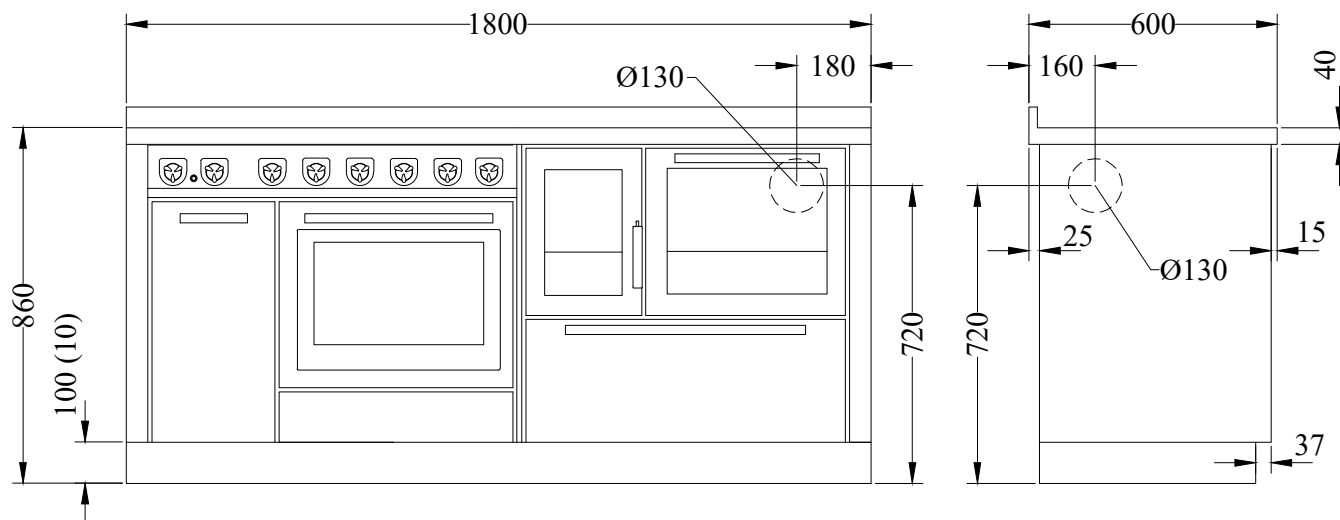

DONNÉES TECHNIQUES

Poids net/avec emballage : kg 240/290

Pour les caractéristiques techniques, cf. chaque appareil